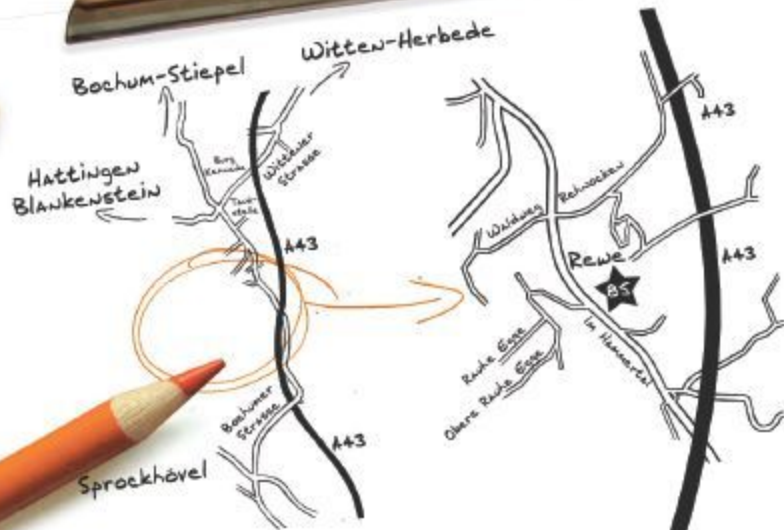

Ein Dach über dem Kopf ...

Rückzug aus dem Alltag ...

Wenn Holz erzählen könnte ...

Neuer RAUM ...

ZENTRAKARTEI
HANDWERKSBEREIBE FÜR
DIE DENKMALPFLEGE
EINGETRAGENER BETRIEB

Mit Tradition ... **Zimmerei Tüttemann**
HOLZBAU - SANIERUNG - RESTAURIERUNG
- Meisterbetrieb -
Im Hammertal 85
58456 Witten-Buchholz
Tel.: 02324 / 68 22 44
Fax: 02324 / 68 21 45
Email: info@zimmerei-tuettemann.de
www.zimmerei-tuettemann.de